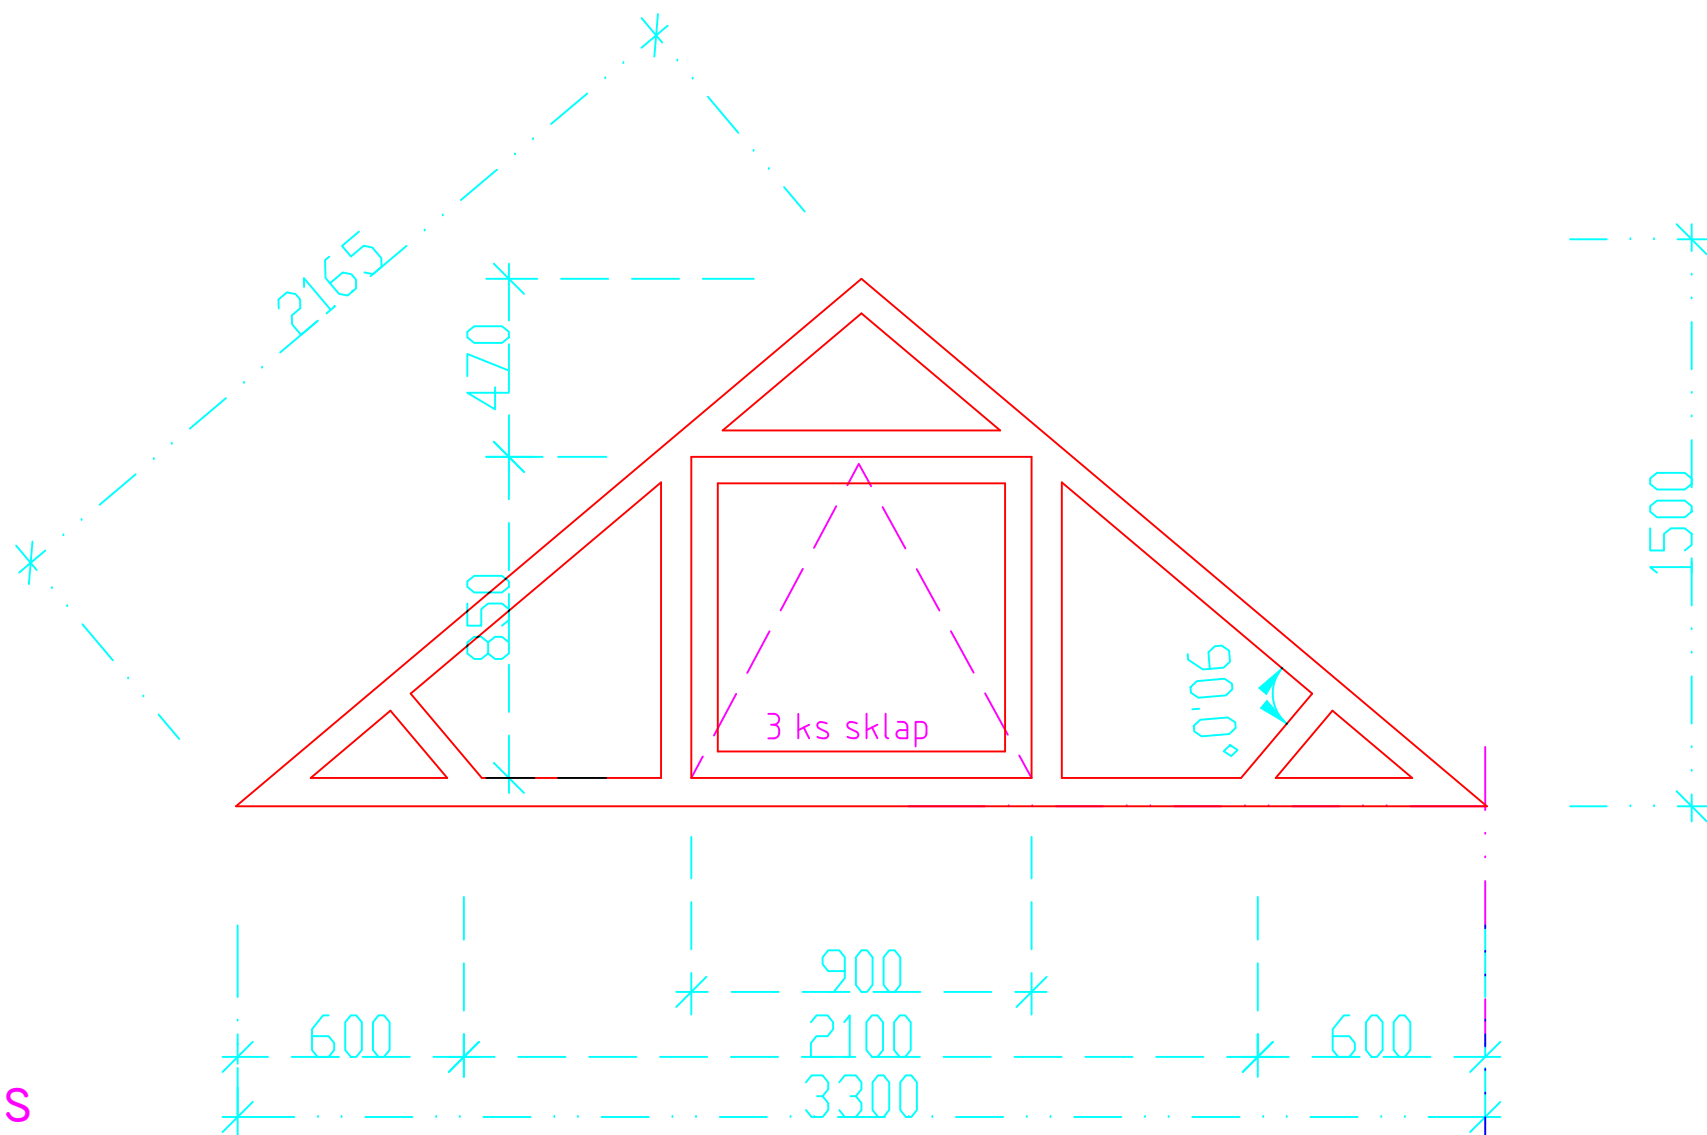

03

03 - 7 KS

OKNO DVOJKRÍDLOVÉ Z HLINÍKOVÝCH PROFILOV,  
ROZMER 1200X1800 MM. OTVÁRAVO - VÝKLOPNÉ,  
FARBA RAL , IZOLACNÉ TROJSKLO  
OSTATNÉ TECHNICKÉ PODMIENKY PODLA PRÍLOHY