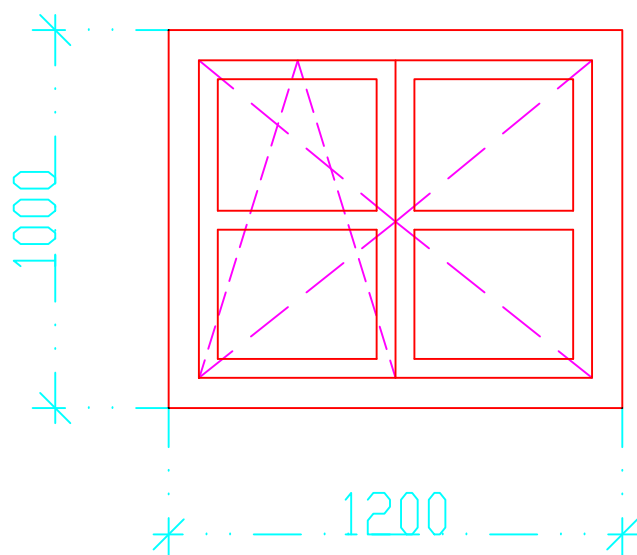

02

4 ks

7 ks

02 - 4+7KS

OKNO DVOJKRÍDLOVÉ Z HLINÍKOVÝCH PROFILOV,  
ROZMER 1200X1000 MM RESP 900X900 MM. OTVÁRAVO - VÝKLOPNÉ,  
FARBA RAL , IZOLACNÉ TROJSKLO  
OSTATNÉ TECHNICKÉ PODMIENKY PODLA PRÍLOHY