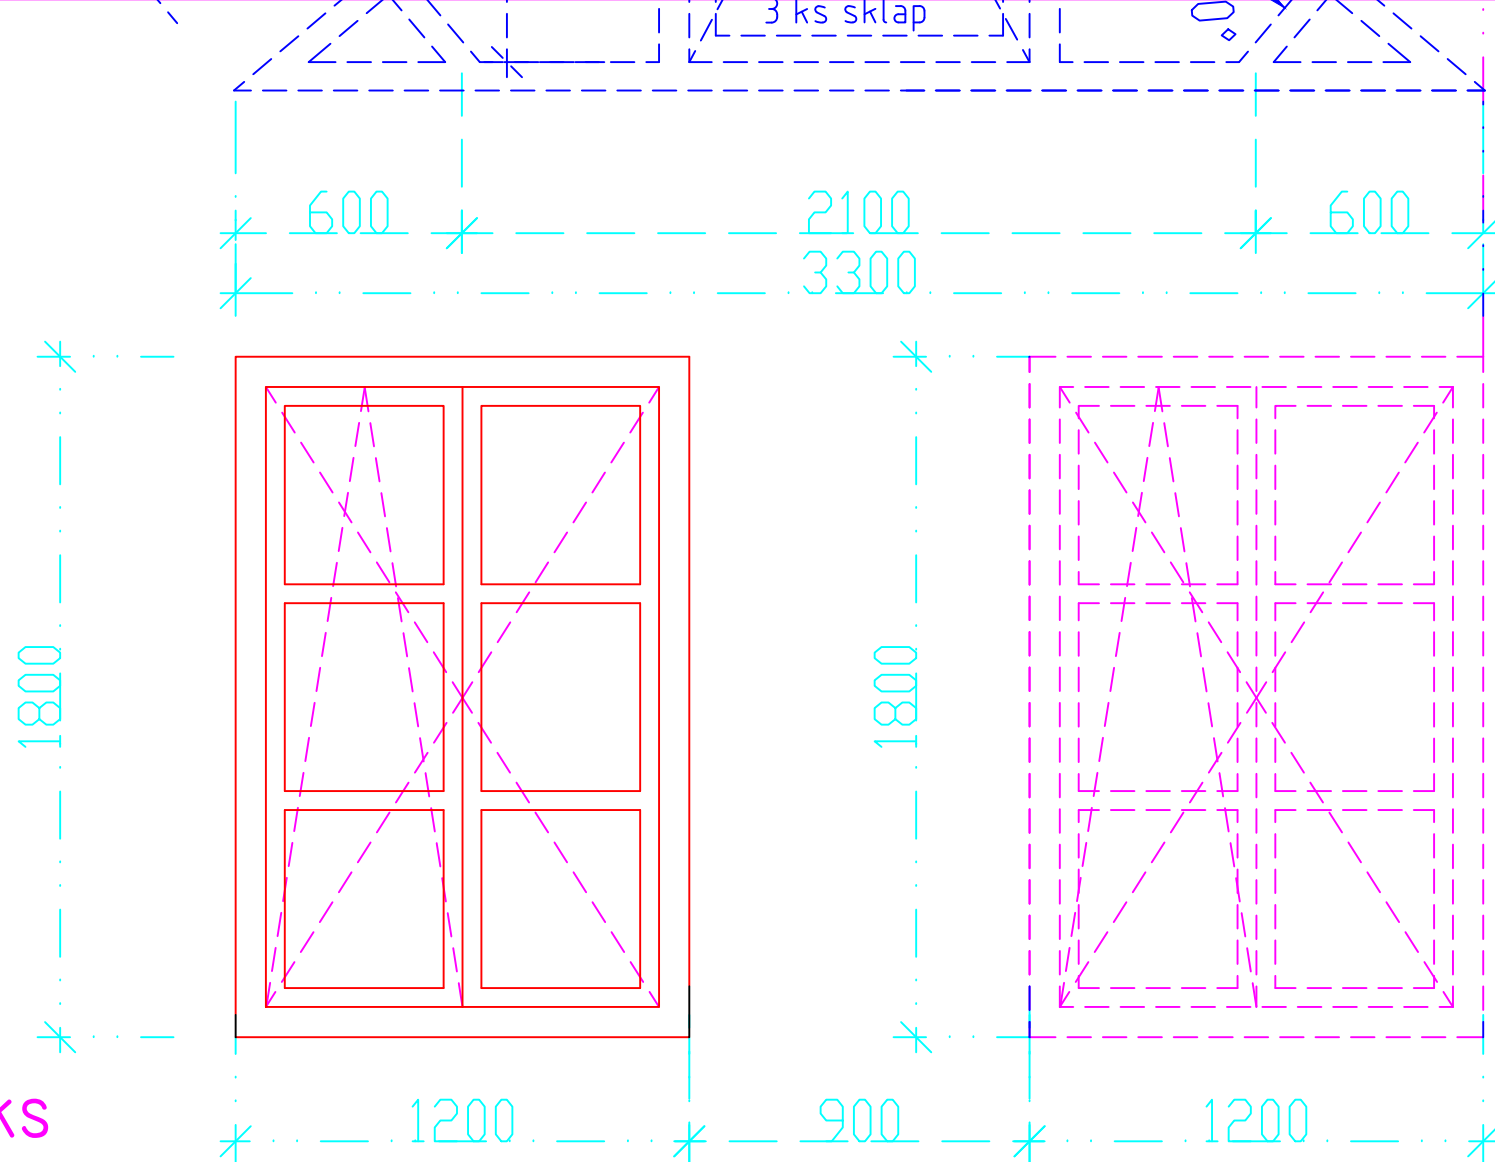

01

01 - 25 KS

OKNO DVOJKRÍDLOVÉ Z HLINÍKOVÝCH PROFILOV,
ROZMER 1200X1800 MM. OTVÁRAVO - VÝKLOPNÉ,
FARBA RAL , IZOLACNÉ TROJSKLO

OSTATNÉ TECHNICKÉ PODMIENKY PODLA PRÍLOHY