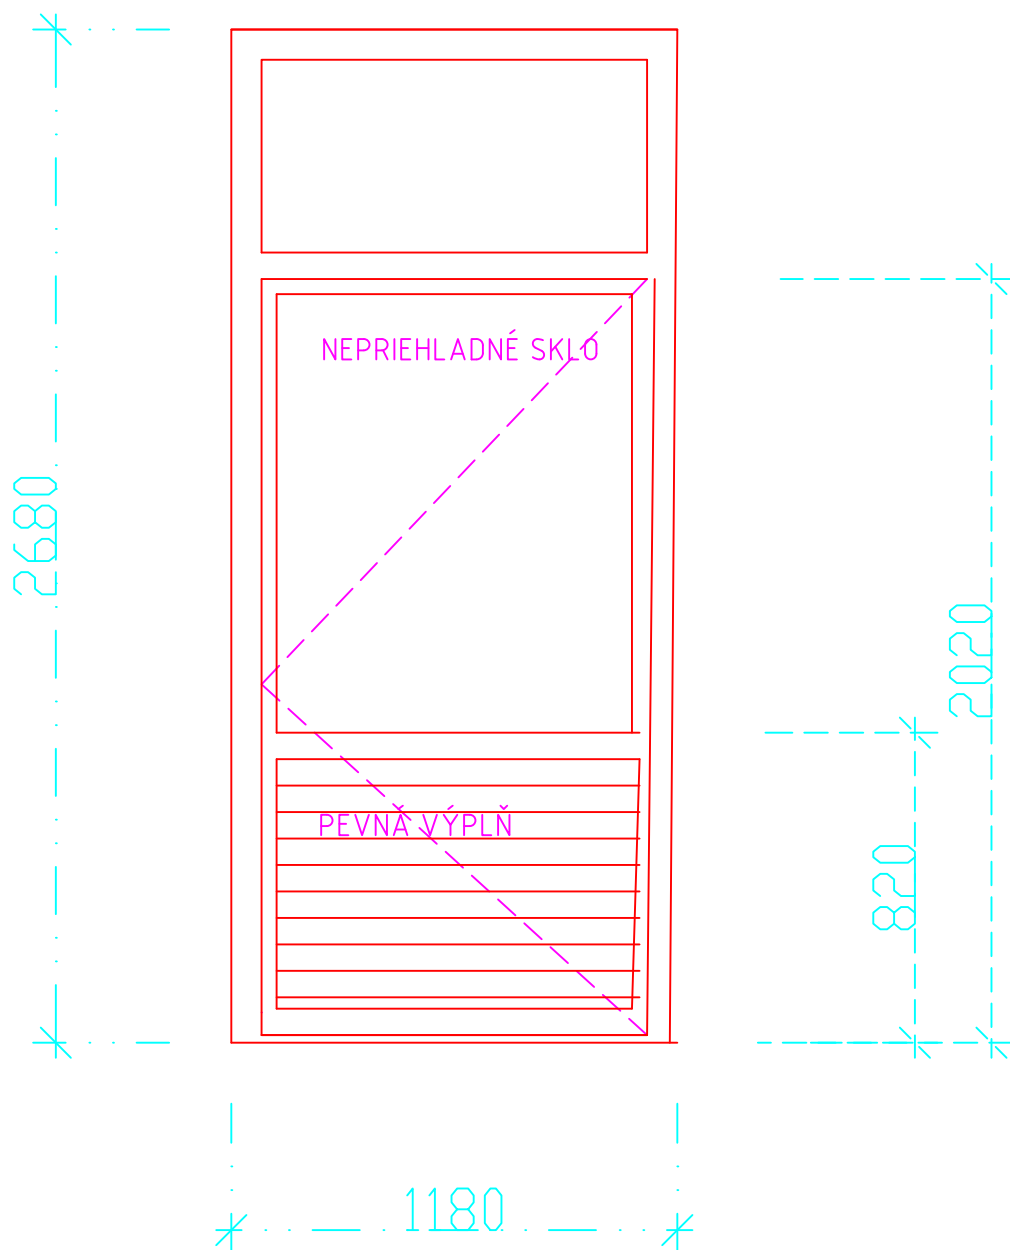

D 4

D2 - I KS PRAVÉ

VSTUPNÉ DVERE JEDNOKRÍDLOVÉ Z HLINÍKOVÝCH PROFILOV,
ROZMER 1200X2700 MM.

FARBA RAL , IZOLACNÉ TROJSKLO

OSTATNÉ TECHNICKÉ PODMIENKY PODLA PRÍLOHY