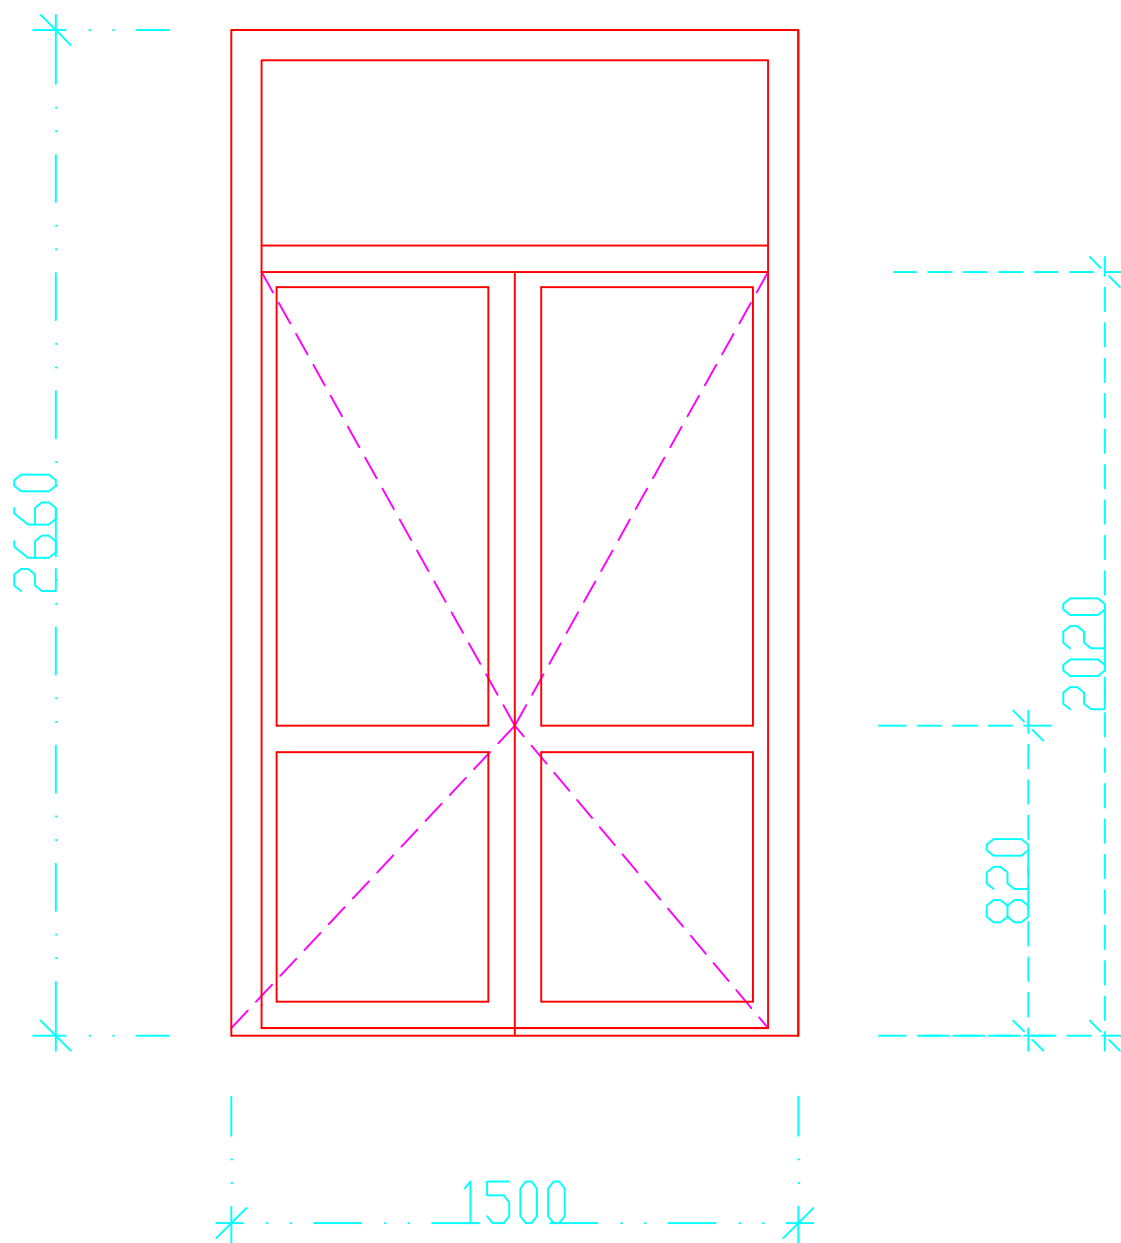

D3

D3 - I KS - PRAVÉ

VSTUPNÉ DVERE DVOJKRÍDLOVÉ Z HLINÍKOVÝCH PROFILOV,
ROZMER 1500X2660 MM.

FARBA RAL , IZOLACNÉ TROJSKLO

OSTATNÉ TECHNICKÉ PODMIENKY PODLA PRÍLOHY