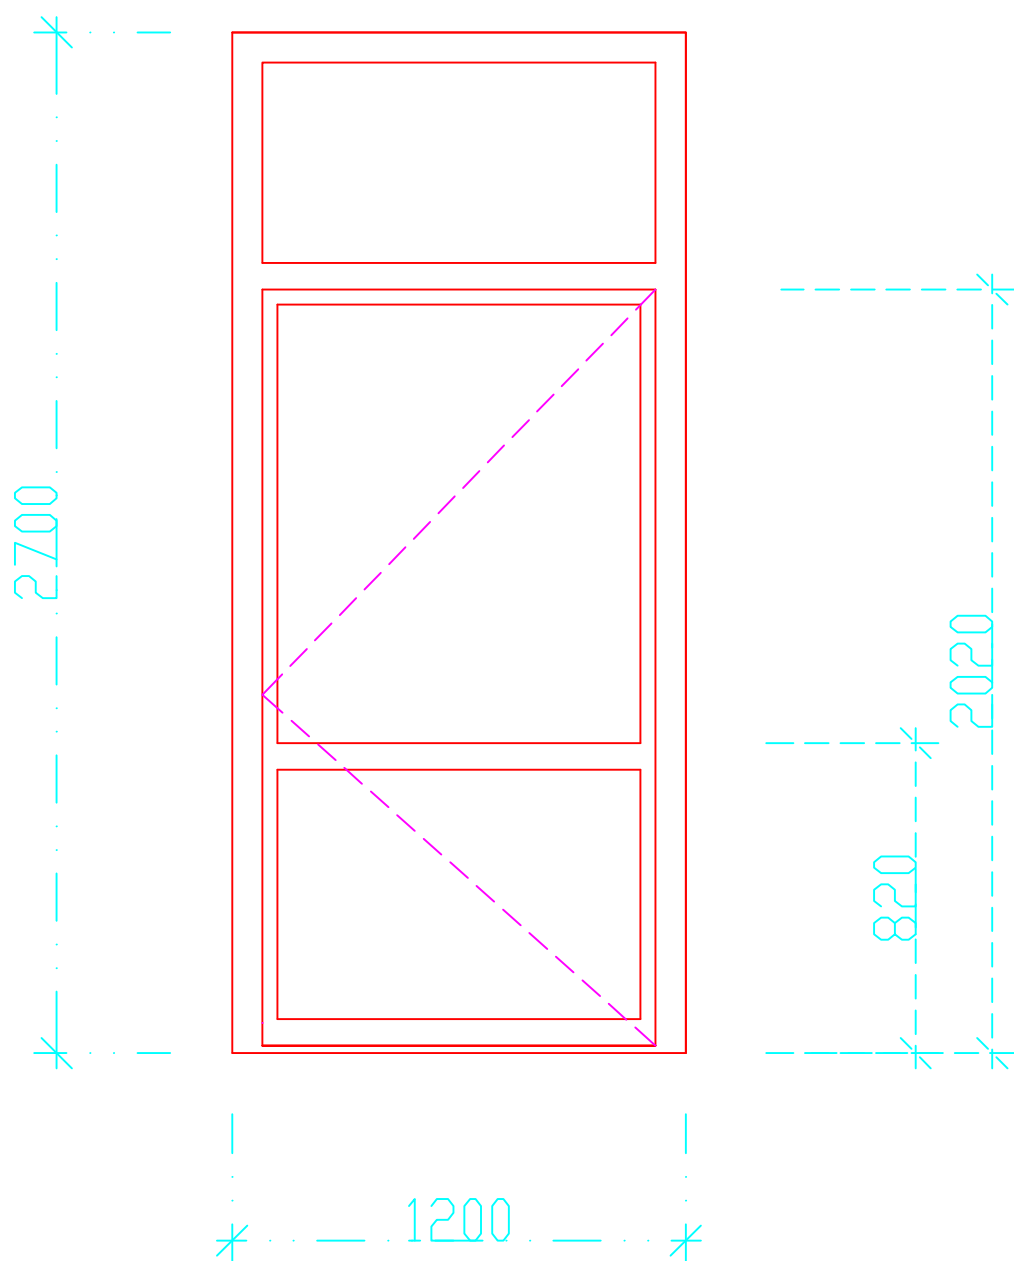

D2

D2 - 1 KS PRAVÉ

VSTUPNÉ DVERE JEDNOKRÍDLOVÉ Z HLINÍKOVÝCH PROFILOV,
ROZMER 1200X2700 MM.

FARBA RAL , IZOLACNÉ TROJSKLO

OSTATNÉ TECHNICKÉ PODMIENKY PODLA PRÍLOHY