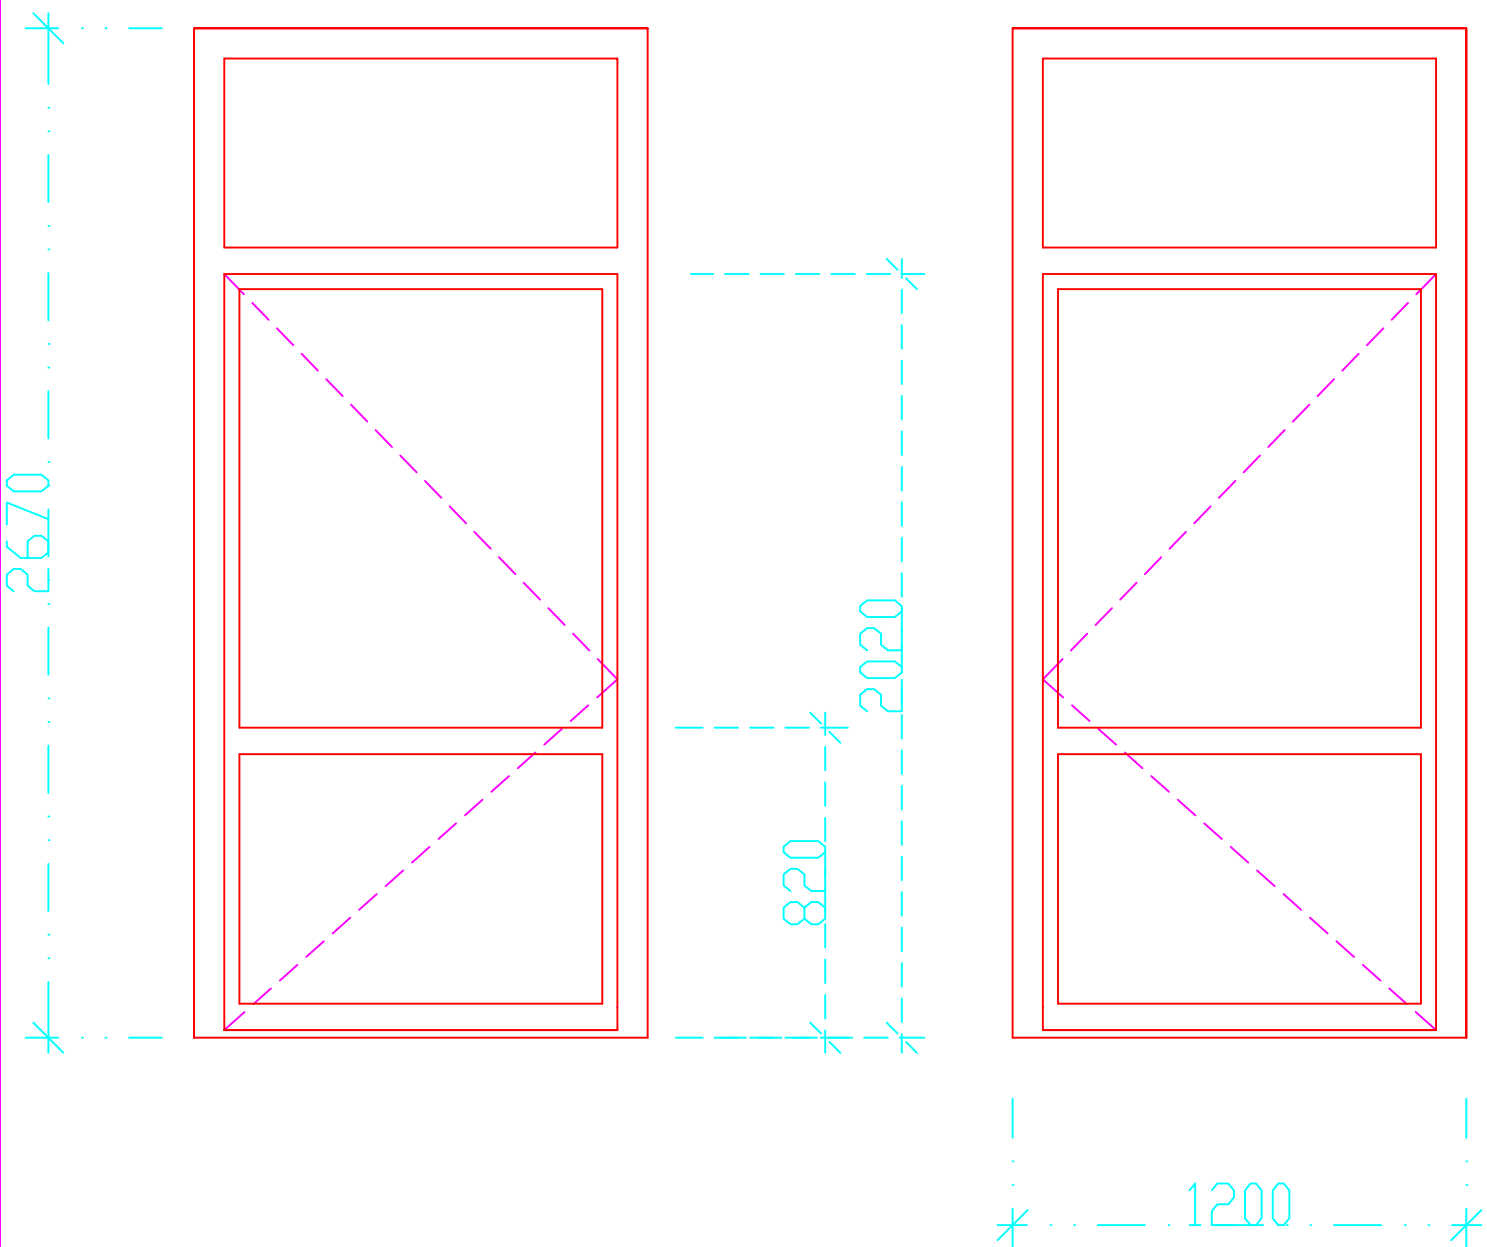

D1

DI - I KS PRAVÉ + I KS LAVÉ

VSTUPNÉ DVERE JEDNOKRÍDLOVÉ Z HLINÍKOVÝCH PROFILOV,
ROZMER 1200X2670 MM.

FARBA RAL , IZOLACNÉ TROJSKLO

OSTATNÉ TECHNICKÉ PODMIENKY PODLA PRÍLOHY